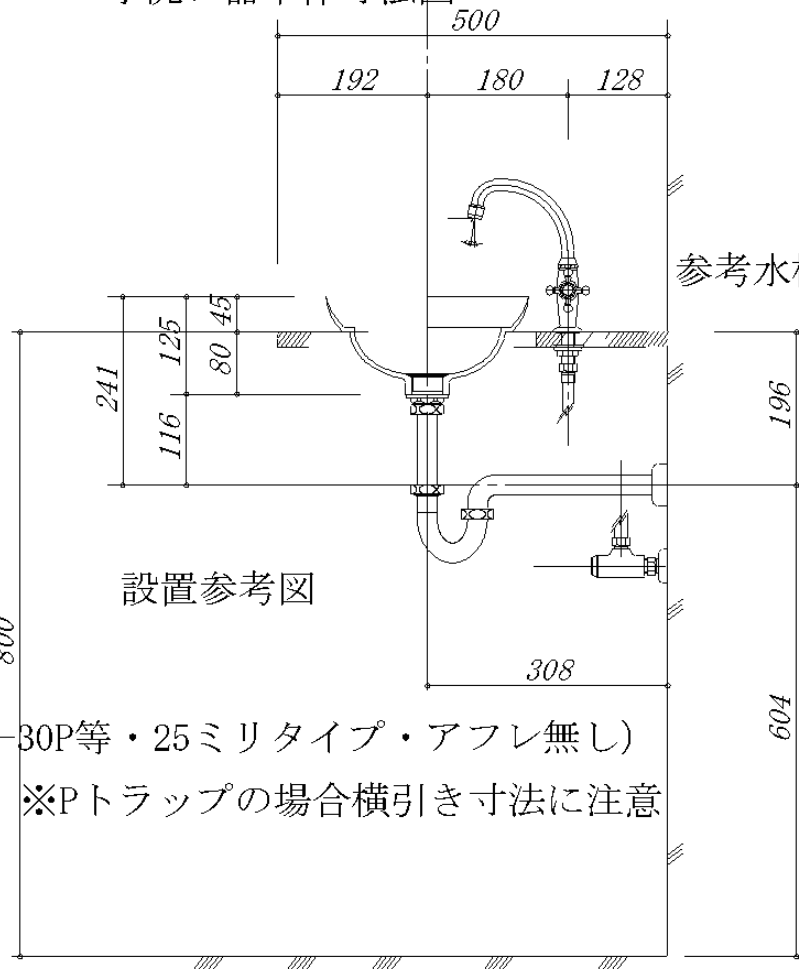

カウンター開口寸法図

手洗い器本体寸法図

お使いの水栓金具の承認図を参考にしてください。

花型手洗い器本体

設置参考図

参考水栓図 GROHE 20106

配水管 (INAXLF-30P等・25ミリタイプ・アフレ無し)

※Pトラップの場合横引き寸法に注意

花型手洗い器