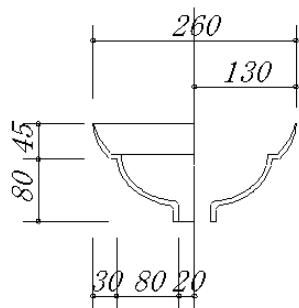

カウンター開口寸法図

手洗い器本体寸法図

お使いの水栓金具の承認図を参考にしてください。

花型手洗い器本体

設置参考図

参考水栓図 GROHE 20106

配水管 (INAXLF-30P等・25ミリタイプ・アフレ無し)

※Pトラップの場合横引き寸法に注意