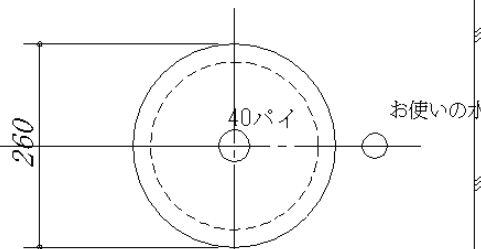

カウンター開口寸法図

手洗い器本体寸法図

お使いの水栓金具の承認図を参考にしてください。

花型手洗い器本体

設置参考図

参考水栓図 GROHE 20106

配水管 (INAXLF-30P等・25ミリタイプ・アフレ無し)

※Pトラップの場合横引き寸法に注意