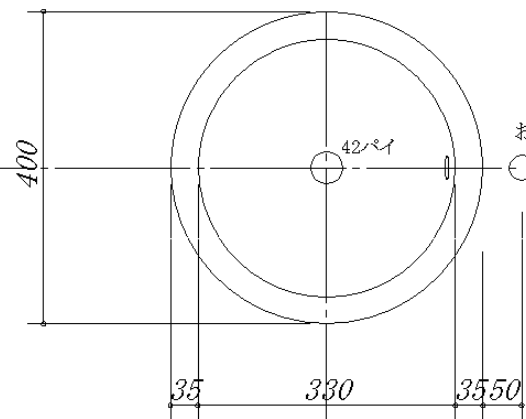

カウンター開口寸法図

丸型洗面器本体寸法図

丸型洗面器本体寸法図

設置参考図

参考水栓図 GROHE 20106

配水管 (INAXLF-4PAL等・32ミリタイプ・アフレ付き)

※Pトラップの場合横引き寸法に注意