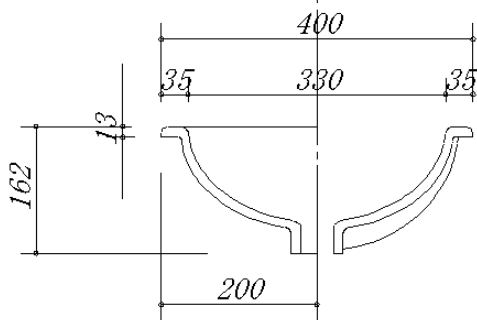

カウンター開口寸法図

丸型洗面器本体寸法図

丸型洗面器本体寸法図

設置参考図

参考水栓図 GROHE 20106

配水管 (INAXLF-4PAL等・32ミリタイプ・アフレ付き)

※Pトラップの場合横引き寸法に注意