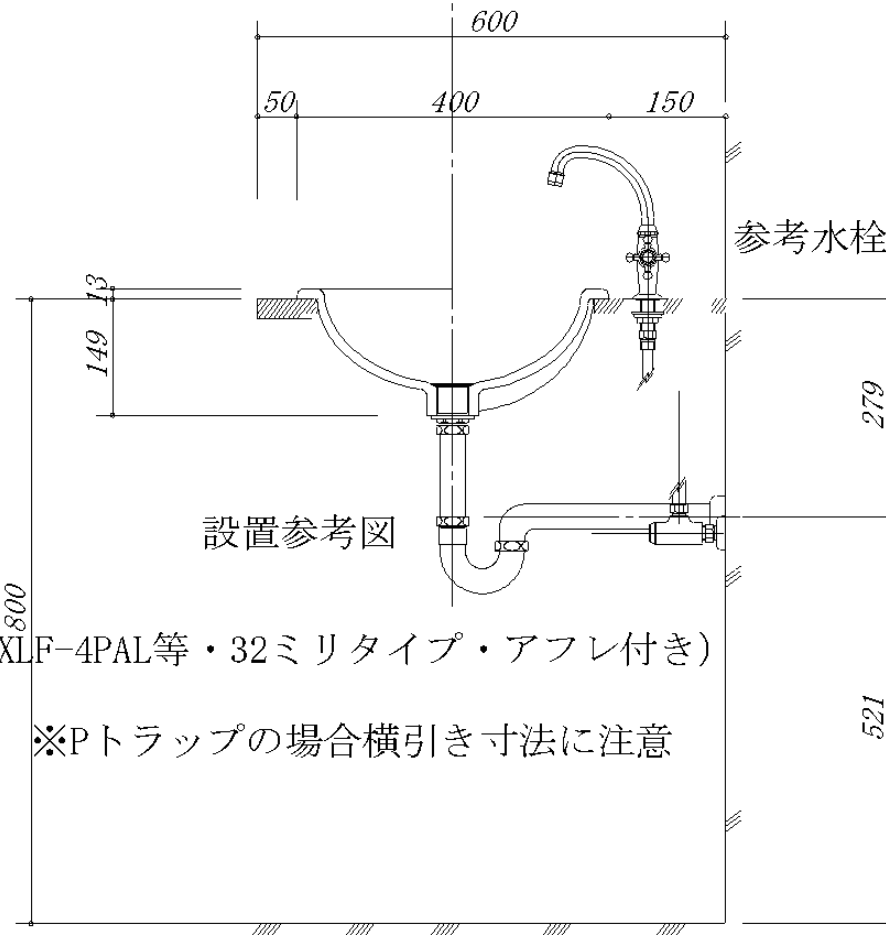

カウンター開口寸法図

丸型洗面器本体寸法図

丸型洗面器本体寸法図

設置参考図

参考水栓図 GROHE 20106

配水管 (INAXLF-4PAL等・32ミリタイプ・アフレ付き)

※Pトラップの場合横引き寸法に注意